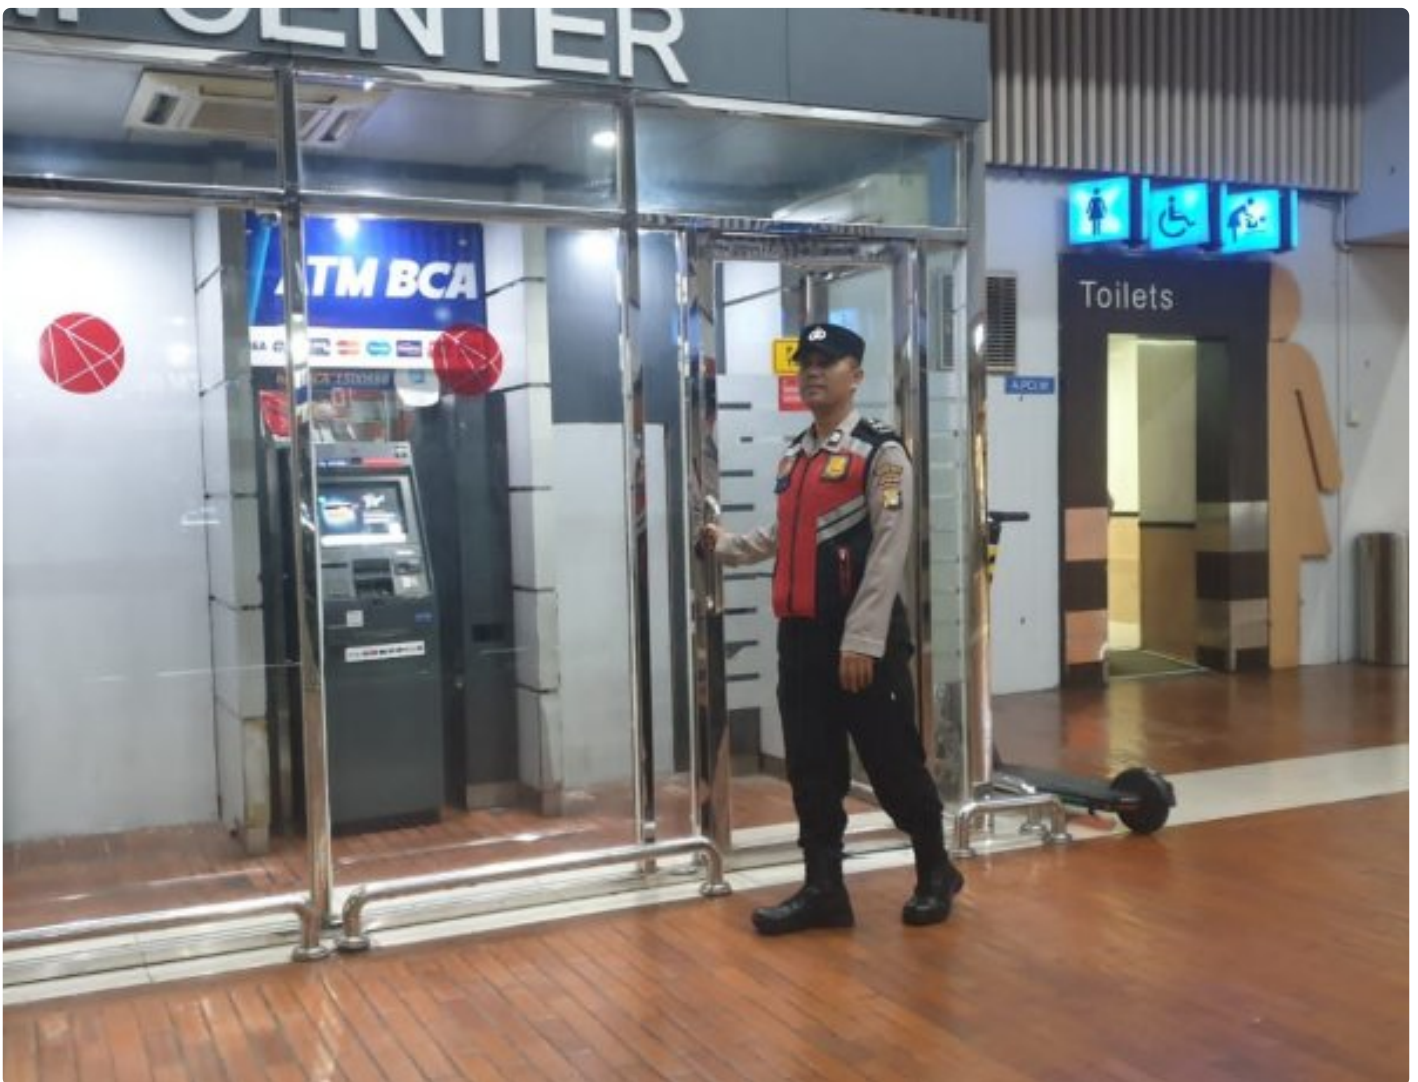

ADDRESS

Polsubsektor Terminal 1 Bandara Soetta, Berikan Imbauan Kepada Pengguna Jasa Anjungan Tunai Mandiri (ATM)

Sopiyan Hadi - TANGERANG.ADDRESS.CO.ID

Jul 2, 2024 - 12:22

TANGERANG - Polsubsektor Terminal 1 Polresta Bandara Soekarno-Hatta (Soetta) mengimbau pengguna jasa anjungan tunai mandiri (ATM) agar senantiasa berhati-hati dan waspada saat bertransaksi.

"Termasuk hati-hati terhadap orang yang baru dikenal, tidak sembarangan memberikan password ATM dan lain-lain," imbau Kapolsubsektor Terminal 1 Ipda Niko Suryawan saat memantau jajarannya patroli di ATM center, Selasa (2/7/24) siang.

Menurut Niko, pada kesempatan itu personelnya melakukan pengecekan seluruh mesin - mesin dan ruangan di ATM Center Terminal 1 Bandara Soetta, dan tidak ditemukan hal-hal yang menonjol.

Niko mengungkapkan, patroli tersebut bertujuan untuk mengantisipasi terjadinya tindak kejahatan di area ATM center, sekaligus guna memberikan rasa aman dan nyaman pengguna jasa penerbangan.

"Situasi kamtibmas hingga saat ini berlangsung aman dan kondusif. Arus penumpang pesawat dan kendaraan di Terminal 1 Bandara Soetta juga terpantau ramai lancar," kata Niko seraya menyebut bahwa kegiatan itu rutin dilaksanakan oleh pihaknya (HMS/Hadi)